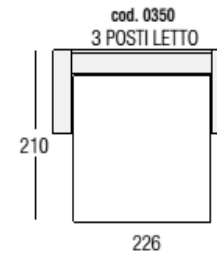

**2 Seater Sofa**

Width 186cm x Depth 103cm x  
Height 97cm

**2 Seater Maxi Sofa**

Width 206cm x Depth 103cm x  
Height 97cm

**3 Seater Sofa**

Width 226cm x Depth 103cm x  
Height 97cm

**Small Armchair**

Width 105cm x Depth 103cm x  
Height 97cm

**Armchair**

Width 136cm x Depth 103cm x  
Height 97cm

**Armchair With Bed**

Width 136cm x Depth 210cm x  
Height 97cm

**2 Seater With Bed**

Width 186cm x Depth 210cm x  
Height 97cm

**2 Seater Maxi Sofa With Sofa Bed**

Width 206cm x Depth 210cm x  
Height 97cm

**3 Seater Sofa Bed**

Width 226cm x Depth 210cm x  
Height 97cm

**2 Seater Sofa with Bed LHF/RHF**

Width 164cm x Depth 210cm x  
Height 97cm

**2 Seater Maxi Sofa With Bed LHF/RHF**

Width 184cm x Depth 210cm x  
Height 97cm

**3 Seater Sofa With Bed LHF/RHF**

Width 204cm x Depth 210cm x  
Height 97cm

**Storage Chaise LHF/RHF**

Width 204cm x Depth 210cm x  
Height 97cm