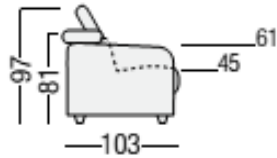

**2 Seater Sofa**

Width 186cm x Depth 103cm x  
Height 97cm

**2 Seater Maxi Sofa**

Width 206cm x Depth 103cm x  
Height 97cm

**3 Seater Sofa**

Width 226cm x Depth 103cm x  
Height 97cm

**Small Armchair**

Width 105cm x Depth 103cm x  
Height 97cm