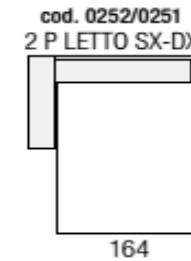

**2 Seater Sofa**

Width 186cm x Depth 103cm x  
Height 97cm

**2 Seater Maxi Sofa**

Width 206cm x Depth 103cm x  
Height 97cm

**3 Seater Sofa**

Width 226cm x Depth 103cm x  
Height 97cm

**Small Armchair**

Width 105cm x Depth 103cm x  
Height 97cm

**Armchair**

Width 136cm x Depth 103cm x  
Height 97cm

**Armchair With Bed**

Width 136cm x Depth 210cm x  
Height 97cm

**2 Seater With Bed**

Width 186cm x Depth 210cm x  
Height 97cm

**2 Seater Maxi Sofa With Sofa Bed**

Width 206cm x Depth 210cm x  
Height 97cm

**3 Seater Sofa Bed**

Width 226cm x Depth 210cm x  
Height 97cm

**2 Seater Sofa with Bed LHF/RHF**

Width 164cm x Depth 210cm x  
Height 97cm

**2 Seater Maxi Sofa With Bed LHF/RHF**