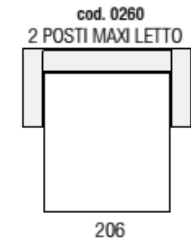

**2 Seater Sofa**

Width 186cm x Depth 103cm x  
Height 97cm

**2 Seater Maxi Sofa**

Width 206cm x Depth 103cm x  
Height 97cm

**3 Seater Sofa**

Width 226cm x Depth 103cm x  
Height 97cm

**Small Armchair**

Width 105cm x Depth 103cm x  
Height 97cm

**Armchair**

Width 136cm x Depth 103cm x  
Height 97cm

**Armchair With Bed**

Width 136cm x Depth 210cm x  
Height 97cm

**2 Seater With Bed**

Width 186cm x Depth 210cm x  
Height 97cm

**2 Seater Maxi Sofa With Sofa Bed**

Width 206cm x Depth 210cm x  
Height 97cm

**3 Seater Sofa Bed**

Width 226cm x Depth 210cm x  
Height 97cm

**2 Seater Sofa with Bed LHF/RHF**

Width 164cm x Depth 210cm x  
Height 97cm

**2 Seater Maxi Sofa With Bed LHF/RHF**

Width 184cm x Depth 210cm x  
Height 97cm

**3 Seater Sofa With Bed LHF/RHF**

Width 204cm x Depth 210cm x  
Height 97cm

**Storage Chaise LHF/RHF**

Width 204cm x Depth 210cm x  
Height 97cm