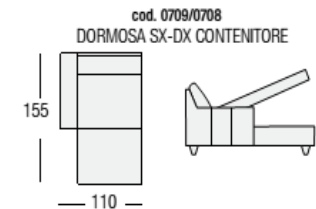

**2 Seater Sofa**

Width 186cm x Depth 103cm x  
Height 97cm

**2 Seater Maxi Sofa**

Width 206cm x Depth 103cm x  
Height 97cm

**3 Seater Sofa**

Width 226cm x Depth 103cm x  
Height 97cm

**Small Armchair**

Width 105cm x Depth 103cm x  
Height 97cm

**Armchair**

Width 136cm x Depth 103cm x  
Height 97cm

**Armchair With Bed**

Width 136cm x Depth 210cm x  
Height 97cm

**2 Seater With Bed**

Width 186cm x Depth 210cm x  
Height 97cm

**2 Seater Maxi Sofa With Sofa Bed**

Width 206cm x Depth 210cm x  
Height 97cm

**3 Seater Sofa Bed**

Width 226cm x Depth 210cm x  
Height 97cm

**2 Seater Sofa with Bed LHF/RHF**

Width 164cm x Depth 210cm x  
Height 97cm

**2 Seater Maxi Sofa With Bed LHF/RHF**

Width 184cm x Depth 210cm x  
Height 97cm

**3 Seater Sofa With Bed LHF/RHF**

Width 204cm x Depth 210cm x  
Height 97cm

**Storage Chaise LHF/RHF**

Width 204cm x Depth 210cm x  
Height 97cm