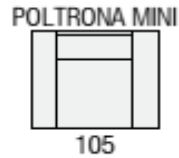

**2 Seater Sofa**

Width 186cm x Depth 103cm x  
Height 97cm

**2 Seater Maxi Sofa**

Width 206cm x Depth 103cm x  
Height 97cm

**3 Seater Sofa**

Width 226cm x Depth 103cm x  
Height 97cm

**Small Armchair**

Width 105cm x Depth 103cm x  
Height 97cm

**Armchair**

Width 136cm x Depth 103cm x  
Height 97cm

**Armchair With Bed**

Width 136cm x Depth 210cm x  
Height 97cm

**2 Seater With Bed**

Width 186cm x Depth 210cm x  
Height 97cm

**2 Seater Maxi Sofa With Sofa Bed**