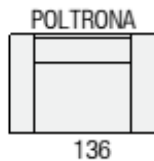

**2 Seater Sofa**

Width 186cm x Depth 103cm x  
Height 97cm

**2 Seater Maxi Sofa**

Width 206cm x Depth 103cm x  
Height 97cm

**3 Seater Sofa**

Width 226cm x Depth 103cm x  
Height 97cm

**Small Armchair**

Width 105cm x Depth 103cm x  
Height 97cm

**Armchair**

Width 136cm x Depth 103cm x  
Height 97cm

**Armchair With Bed**

Width 136cm x Depth 210cm x  
Height 97cm

**2 Seater With Bed**

Width 186cm x Depth 210cm x  
Height 97cm

**2 Seater Maxi Sofa With Sofa Bed**