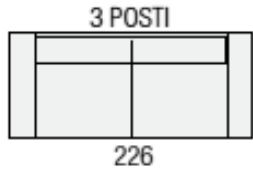

**2 Seater Sofa**

Width 186cm x Depth 103cm x  
Height 97cm

**2 Seater Maxi Sofa**

Width 206cm x Depth 103cm x  
Height 97cm

**3 Seater Sofa**

Width 226cm x Depth 103cm x  
Height 97cm

**Small Armchair**

Width 105cm x Depth 103cm x  
Height 97cm

**Armchair**

Width 136cm x Depth 103cm x  
Height 97cm

**Armchair With Bed**

Width 136cm x Depth 210cm x  
Height 97cm

**2 Seater With Bed**

Width 186cm x Depth 210cm x  
Height 97cm

**2 Seater Maxi Sofa With Sofa Bed**