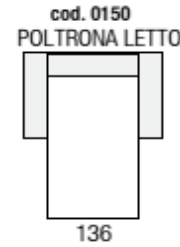

**2 Seater Sofa**

Width 186cm x Depth 103cm x  
Height 97cm

**2 Seater Maxi Sofa**

Width 206cm x Depth 103cm x  
Height 97cm

**3 Seater Sofa**

Width 226cm x Depth 103cm x  
Height 97cm

**Small Armchair**

Width 105cm x Depth 103cm x  
Height 97cm

**Armchair**

Width 136cm x Depth 103cm x  
Height 97cm

**Armchair With Bed**

Width 136cm x Depth 210cm x  
Height 97cm

**2 Seater With Bed**

Width 186cm x Depth 210cm x  
Height 97cm

**2 Seater Maxi Sofa With Sofa Bed**

Width 206cm x Depth 210cm x  
Height 97cm

**3 Seater Sofa Bed**

Width 226cm x Depth 210cm x  
Height 97cm

**2 Seater Sofa with Bed LHF/RHF**

Width 164cm x Depth 210cm x  
Height 97cm

**2 Seater Maxi Sofa With Bed LHF/RHF**