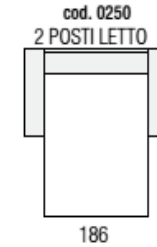

**2 Seater Sofa**

Width 186cm x Depth 103cm x  
Height 97cm

**2 Seater Maxi Sofa**

Width 206cm x Depth 103cm x  
Height 97cm

**3 Seater Sofa**

Width 226cm x Depth 103cm x  
Height 97cm

**Small Armchair**

Width 105cm x Depth 103cm x  
Height 97cm

**Armchair**

Width 136cm x Depth 103cm x  
Height 97cm

**Armchair With Bed**

Width 136cm x Depth 210cm x  
Height 97cm

**2 Seater With Bed**

Width 186cm x Depth 210cm x  
Height 97cm

**2 Seater Maxi Sofa With Sofa Bed**

Width 206cm x Depth 210cm x  
Height 97cm

**3 Seater Sofa Bed**

Width 226cm x Depth 210cm x  
Height 97cm

**2 Seater Sofa with Bed LHF/RHF**

Width 164cm x Depth 210cm x  
Height 97cm

**2 Seater Maxi Sofa With Bed LHF/RHF**

Width 184cm x Depth 210cm x  
Height 97cm

**3 Seater Sofa With Bed LHF/RHF**

Width 204cm x Depth 210cm x  
Height 97cm

**Storage Chaise LHF/RHF**

Width 204cm x Depth 210cm x  
Height 97cm