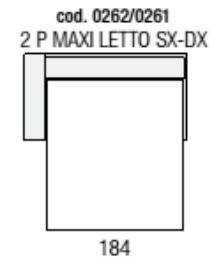

**2 Seater Sofa**

Width 186cm x Depth 103cm x  
Height 97cm

**2 Seater Maxi Sofa**

Width 206cm x Depth 103cm x  
Height 97cm

**3 Seater Sofa**

Width 226cm x Depth 103cm x  
Height 97cm

**Small Armchair**

Width 105cm x Depth 103cm x  
Height 97cm

**Armchair**

Width 136cm x Depth 103cm x  
Height 97cm

**Armchair With Bed**

Width 136cm x Depth 210cm x  
Height 97cm

**2 Seater With Bed**

Width 186cm x Depth 210cm x  
Height 97cm

**2 Seater Maxi Sofa With Sofa Bed**

Width 206cm x Depth 210cm x  
Height 97cm

**3 Seater Sofa Bed**

Width 226cm x Depth 210cm x  
Height 97cm

**2 Seater Sofa with Bed LHF/RHF**

Width 164cm x Depth 210cm x  
Height 97cm

**2 Seater Maxi Sofa With Bed LHF/RHF**

Width 184cm x Depth 210cm x  
Height 97cm

**3 Seater Sofa With Bed LHF/RHF**

Width 204cm x Depth 210cm x  
Height 97cm

**Storage Chaise LHF/RHF**

Width 204cm x Depth 210cm x  
Height 97cm