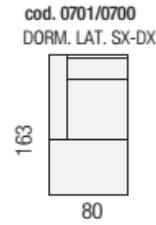

Width 179cm x Depth  
108cm x Height 74cm

cod. 0212/0211  
DIV. 2 P MAXI LAT. SX-DX

159

**2 Seater Maxi Arm LHF/  
RHF**

Width 159cm x Depth  
108cm x Height 74cm

cod. 0202/0201  
2 POSTI LAT. SX-DX

137

**2 Seater 1 Arm LHF/RHF**

Width 114cm x Depth  
108cm x Height 74cm

cod. 0117/0116  
POLTR. 2C SX-DX

101

**Chair 1 Arm LHF/RHF (2  
Cushions)**

Width 101cm x Depth  
108cm x Height 74cm

cod. 0112/0111  
POL. MAXI SX-DX

91

**Maxi Arm Chair 1 Arm  
LHF/RHF**

Width 91cm x Depth  
108cm x Height 74cm

cod. 0104  
POLTR. GRANDE  
CENTRALE

91

**Big Armless Unit**

Width 91cm x Depth 108cm x  
Height 74cm

cod. 0115  
POLTR. 2C  
CENTRALE

78

**Armless Unit (2 Cushions)**

Width 78cm x Depth 108cm  
x Height 74cm

cod. 0701/0700  
DORM. LAT. SX-DX

80

**Chaise Longue 1 Arm  
LHF/RHF**

Width 80cm x Depth  
163cm x Height 74cm

cod. 0705/0704  
DORM. MAXI SX-DX

91

**Chaise Longue Maxi 1  
Arm LHF/RHF**