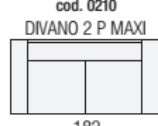

[www.beadlecromeinteriors.co.uk](http://www.beadlecromeinteriors.co.uk)

cod. 0430  
DIVANO 3 P GRANDE

228

**3 Seater Large**

Width 228cm x Depth 108cm  
x Height 74cm

cod. 0305  
DIVANO 3P 2C

202

**3 Seater 2 Cushions**

Width 202cm x Depth  
108cm x Height 74cm

cod. 0210  
DIVANO 2 P MAXI

182

**2 Seater Maxi**

Width 182cm x Depth  
108cm x Height 74cm

cod. 0200  
DIVANO 2 POSTI

160

**2 Seater**