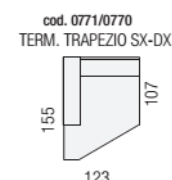

Width 114cm x Depth 163cm x  
Height 74cm

cod. 0891/0890  
DORM. XL SX-DX

123

**XL Chaise Longue 1 Arm  
LHF/RHF**

Width 123cm x Depth  
163cm x Height 74cm

cod. 0771/0770  
TERM. TRAPEZIO SX-DX

123

**Trapezoidal Terminal  
LHF/RHF**

Width 123cm x Depth  
155cm x Height 74cm

cod. 0608  
ANG. QUADRO CON MECC.

115

**Square Corner w/  
Mechanisms**

Width 115cm x Depth  
115cm x Height 74cm

cod. 0800  
POUF RETT.

65

**Footstool**