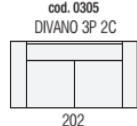

[www.beadlecromeinteriors.co.uk](http://www.beadlecromeinteriors.co.uk)

cod. 0430  
DIVANO 3 P GRANDE

228

**3 Seater Large**

Width 228cm x Depth 108cm  
x Height 74cm

cod. 0305  
DIVANO 3P 2C

202

**3 Seater 2 Cushions**

Width 202cm x Depth  
108cm x Height 74cm

cod. 0210  
DIVANO 2 P MAXI

182

**2 Seater Maxi**

Width 182cm x Depth  
108cm x Height 74cm

cod. 0200  
DIVANO 2 POSTI

160

**2 Seater**

Width 160cm x Depth 108cm  
x Height 74cm

cod. 0432/0431  
3 P GRANDE LAT. SX-DX

205

**3 Seater Large 1 Arm LHF/  
RHF**

Width 205cm x Depth  
108cm x Height 74cm

cod. 0345/0344  
DIV. 3P 2C LAT. SX-DX

179

**3 Seater (2 cushions) 1  
Arm LHF/RHF**

Width 179cm x Depth  
108cm x Height 74cm

cod. 0212/0211  
DIV. 2 P MAXI LAT. SX-DX

159

**2 Seater Maxi Arm LHF/  
RHF**

Width 159cm x Depth  
108cm x Height 74cm

cod. 0202/0201  
2 POSTI LAT. SX-DX

137

**2 Seater 1 Arm LHF/RHF**