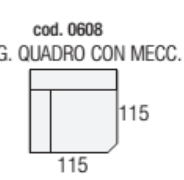

Width 114cm x Depth 163cm x  
Height 74cm

cod. 0891/0890  
DORM. XL SX-DX

123

**XL Chaise Longue 1 Arm  
LHF/RHF**

Width 123cm x Depth  
163cm x Height 74cm

cod. 0771/0770  
TERM. TRAPEZIO SX-DX

123

**Trapezoidal Terminal  
LHF/RHF**

Width 123cm x Depth  
155cm x Height 74cm

cod. 0608  
ANG. QUADRO CON MECC.

115

**Square Corner w/  
Mechanisms**

Width 115cm x Depth  
115cm x Height 74cm

cod. 0800  
POUF RETT.

65

**Footstool**