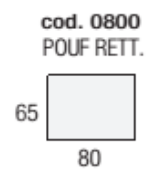

Width 123cm x Depth  
155cm x Height 74cm

cod. 0608  
ANG. QUADRO CON MECC.

115

**Square Corner w/  
Mechanisms**

Width 115cm x Depth  
115cm x Height 74cm

cod. 0800  
POUF RETT.

65

**Footstool**

Width 80cm x Depth  
65cm x Height 40cm

cod. 0773/0772  
ANG. POL. PENISOLA SX-DX

224

**Corner and Chair Peninsula  
LHF/RHF With Mechanisms**

Width 224cm x Depth 115cm x  
Height 74cm

cod. 0602  
ANGOLO

136