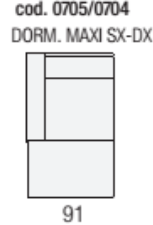

Width 179cm x Depth  
108cm x Height 74cm

cod. 0212/0211  
DIV. 2 P MAXI LAT. SX-DX

159

**2 Seater Maxi Arm LHF/  
RHF**

Width 159cm x Depth  
108cm x Height 74cm

cod. 0202/0201  
2 POSTI LAT. SX-DX

137

**2 Seater 1 Arm LHF/RHF**

Width 91cm x Depth  
108cm x Height 74cm

cod. 0104  
POLTR. GRANDE  
CENTRALE

91

**Big Armless Unit**

Width 91cm x Depth 108cm x  
Height 74cm

cod. 0115  
POLTR. 2C  
CENTRALE

78

**Armless Unit (2 Cushions)**

Width 78cm x Depth 108cm  
x Height 74cm

cod. 0701/0700  
DORM. LAT. SX-DX

80

**Chaise Longue 1 Arm  
LHF/RHF**

Width 80cm x Depth  
163cm x Height 74cm

cod. 0705/0704  
DORM. MAXI SX-DX

91

**Chaise Longue Maxi 1  
Arm LHF/RHF**