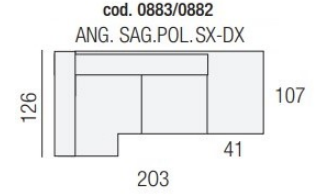

Width 123cm x Depth  
155cm x Height 74cm

cod. 0608  
ANG. QUADRO CON MECC.

115

**Square Corner w/  
Mechanisms**

Width 115cm x Depth  
115cm x Height 74cm

cod. 0800  
POUF RETT.

65

**Footstool**

Width 80cm x Depth  
65cm x Height 40cm

cod. 0773/0772  
ANG. POL. PENISOLA SX-DX

224

**Corner and Chair Peninsula  
LHF/RHF With Mechanisms**

Width 224cm x Depth 115cm x  
Height 74cm

cod. 0602  
ANGOLO

136

**Corner**

Width 136cm x  
Depth 136cm x  
Height 74cm

cod. 0883/0882  
ANG. SAG.POL. SX-DX

203

**Square Corner And Chair  
Peninsula LHF/RHF**

Width 203cm x Depth 126cm  
x Height 74cm

cod. 0113  
POLTR. MAXI  
CENTRALE