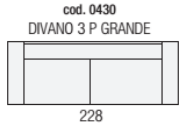

[www.beadlecromeinteriors.co.uk](http://www.beadlecromeinteriors.co.uk)

cod. 0430  
DIVANO 3 P GRANDE

228

**3 Seater Large**

Width 228cm x Depth 108cm  
x Height 74cm

cod. 0305  
DIVANO 3P 2C

202

**3 Seater 2 Cushions**

Width 202cm x Depth  
108cm x Height 74cm

cod. 0210  
DIVANO 2 P MAXI

182

**2 Seater Maxi**

Width 182cm x Depth  
108cm x Height 74cm

cod. 0200  
DIVANO 2 POSTI

160

**2 Seater**

Width 160cm x Depth 108cm  
x Height 74cm

cod. 0432/0431  
3 P GRANDE LAT. SX-DX

205

**3 Seater Large 1 Arm LHF/  
RHF**

Width 205cm x Depth  
108cm x Height 74cm

cod. 0345/0344  
DIV. 3P 2C LAT. SX-DX

179

**3 Seater (2 cushions) 1  
Arm LHF/RHF**

Width 179cm x Depth  
108cm x Height 74cm

cod. 0212/0211  
DIV. 2 P MAXI LAT. SX-DX

159

**2 Seater Maxi Arm LHF/  
RHF**

Width 159cm x Depth  
108cm x Height 74cm

cod. 0202/0201  
2 POSTI LAT. SX-DX

137

**2 Seater 1 Arm LHF/RHF**