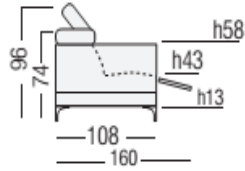

[www.beadlecromeinteriors.co.uk](http://www.beadlecromeinteriors.co.uk)

cod. 0430  
DIVANO 3 P GRANDE

228

**3 Seater Large**

Width 228cm x Depth 108cm  
x Height 74cm

cod. 0305  
DIVANO 3P 2C

202

**3 Seater 2 Cushions**

Width 202cm x Depth  
108cm x Height 74cm

cod. 0210  
DIVANO 2 P MAXI

182

**2 Seater Maxi**

Width 182cm x Depth  
108cm x Height 74cm

cod. 0200  
DIVANO 2 POSTI

160

**2 Seater**