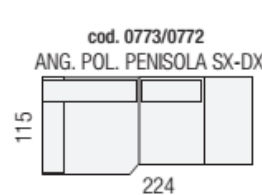

Width 123cm x Depth  
155cm x Height 74cm

cod. 0608  
ANG. QUADRO CON MECC.

115

**Square Corner w/  
Mechanisms**

Width 115cm x Depth  
115cm x Height 74cm

cod. 0800  
POUF RETT.

65

**Footstool**

Width 80cm x Depth  
65cm x Height 40cm

cod. 0773/0772  
ANG. POL. PENISOLA SX-DX

224

**Corner and Chair Peninsula  
LHF/RHF With Mechanisms**

Width 224cm x Depth 115cm x  
Height 74cm

cod. 0602  
ANGOLO

136

**Corner**

Width 136cm x  
Depth 136cm x  
Height 74cm

cod. 0883/0882  
ANG. SAG.POL. SX-DX

203

**Square Corner And Chair  
Peninsula LHF/RHF**

Width 203cm x Depth 126cm  
x Height 74cm

cod. 0113  
POLTR. MAXI  
CENTRALE