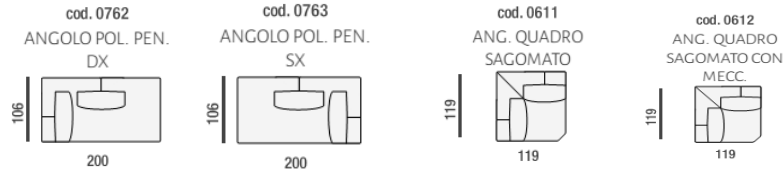

Corner Sections