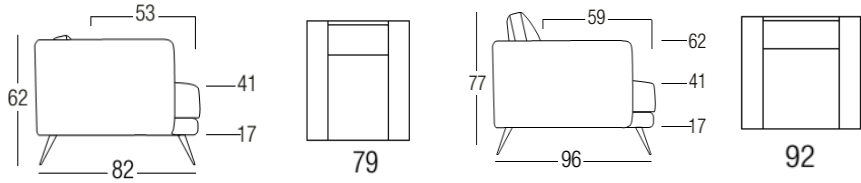

0604

Corner A Squared

Width 96cm x Depth 96cm x Height 77cm

0430

3 Seater Large Sofa

Width 234 x Depth 96cm x Height 77cm

0305

3 Seater 2 cushions

Width 214 x Depth 96cm x Height 77cm

082

Rectangular Footstool

Width 96cm x Depth 60cm x Height 41cm

0210

2 Seater Maxi

Width 194 x Depth 96cm x Height 77cm

0200