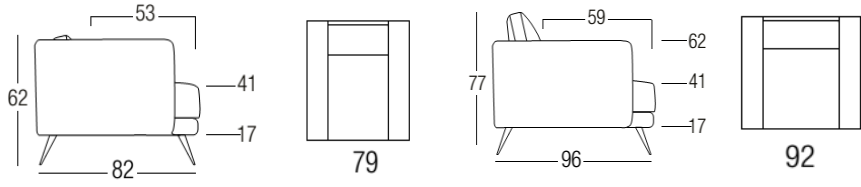

0604

Corner A Squared

Width 96cm x Depth 96cm x Height 77cm

0430

3 Seater Large Sofa

Width 234 x Depth 96cm x Height 77cm

0305

3 Seater 2 cushions

Width 214 x Depth 96cm x Height 77cm

0802

Rectangular Footstool

Width 96cm x Depth 60cm x Height 41cm

0210

2 Seater Maxi

Width 194 x Depth 96cm x Height 77cm

0200

**Width 177cm x Depth 96cm x Height
77cm**

0202/0201

2 Seater 1 Arm LHF/RHF

**Width 157cm x Depth 96cm x
Height 77cm**

0724/0723

2 Seater Maxi Peninsula LHF/RHF

Width 214cm x Depth 96cm x Height 77cm

0117/0116