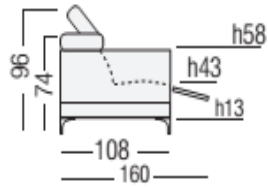

www.beadlecromeinteriors.co.uk

cod. 0430
DIVANO 3 P GRANDE

228

3 Seater Large

Width 228cm x Depth 108cm
x Height 74cm

cod. 0305
DIVANO 3P 2C

202

3 Seater 2 Cushions

Width 202cm x Depth 108cm
x Height 74cm

cod. 0210
DIVANO 2 P MAXI

182

2 Seater Maxi

Width 182cm x Depth 108cm
x Height 74cm

cod. 0200
DIVANO 2 POSTI

160

2 Seater