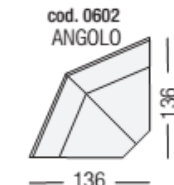

Width 123cm x Depth 155cm
x Height 74cm

cod. 0608
ANG. QUADRO CON MECC.

115

**Square Corner w/
Mechanisms**

Width 115cm x Depth 115cm
x Height 74cm

**Cod 0802
POUF RETT.**

65

80

Footstool

Width 80cm x Depth 65cm
x Height 40cm

cod. 0773/0772
ANG. POL. PENISOLA SX-DX

224

**Corner and Chair Peninsula
LHF/RHF With Mechanisms**

Width 224cm x Depth 115cm
x Height 74cm

cod. 0602
ANGOLO

136

Corner

Width 136cm x Depth 136cm
x Height 74cm

cod. 0883/0882
ANG. SAG. POL. SX-DX

203

**Square Corner And Chair
Peninsula LHF/RHF**

Width 203cm x Depth 126cm
x Height 74cm

cod. 0738/0737
POLTRONA GRANDE
LAT. SX-DX