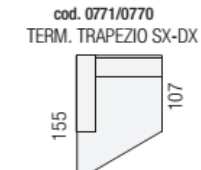

Width 91cm x Depth 108cm
x Height 74cm

cod. 0104
POLTR. GRANDE CENTRALE

91

Big Armless Unit

Width 91cm x Depth 108cm
x Height 74cm

cod. 0115
POLTR. 2C CENTRALE

78

Armless Unit (2 Cushions)

Width 78cm x Depth 108cm
x Height 74cm

cod. 0891/0890
DORM. XL SX-DX

123

**XL Chaise Longue 1 Arm
LHF/RHF**

Width 123cm x Depth 163cm
x Height 74cm

cod. 0771/0770
TERM. TRAPEZIO SX-DX

123

**Trapezoidal Terminal
LHF/RHF**

Width 123cm x Depth 155cm
x Height 74cm

cod. 0608
ANG. QUADRO CON MECC.

115

**Square Corner w/
Mechanisms**

Width 115cm x Depth 115cm
x Height 74cm

**Cod 0802
POUF RETT.**

65

80