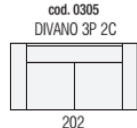

www.beadlecromeinteriors.co.uk

cod. 0430
DIVANO 3 P GRANDE

228

3 Seater Large

Width 228cm x Depth 108cm
x Height 74cm

cod. 0305
DIVANO 3P 2C

202

3 Seater 2 Cushions

Width 202cm x Depth 108cm
x Height 74cm

cod. 0210
DIVANO 2 P MAXI

182

2 Seater Maxi

Width 182cm x Depth 108cm
x Height 74cm

cod. 0200
DIVANO 2 POSTI

160

2 Seater

Width 160cm x Depth 108cm
x Height 74cm

cod. 0432/0431
3 P GRANDE LAT. SX-DX

205

**3 Seater Large 1 Arm LHF/
RHF**

Width 205cm x Depth 108cm
x Height 74cm

cod. 0345/0344
DIV. 3P 2C LAT. SX-DX

179

**3 Seater (2 cushions) 1
Arm LHF/RHF**

Width 179cm x Depth 108cm
x Height 74cm

cod. 0212/0211
DIV. 2 P MAXI LAT. SX-DX

159

**2 Seater Maxi Arm LHF/
RHF**

Width 159cm x Depth 108cm
x Height 74cm

cod. 0202/0201
2 POSTI LAT. SX-DX

137

2 Seater 1 Arm LHF/RHF