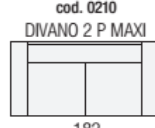

www.beadlecromeinteriors.co.uk

cod. 0430
DIVANO 3 P GRANDE

228

3 Seater Large

Width 228cm x Depth 108cm
x Height 74cm

cod. 0305
DIVANO 3P 2C

202

3 Seater 2 Cushions

Width 202cm x Depth 108cm
x Height 74cm

cod. 0210
DIVANO 2 P MAXI

182

2 Seater Maxi

Width 182cm x Depth 108cm
x Height 74cm

cod. 0200
DIVANO 2 POSTI

160

2 Seater