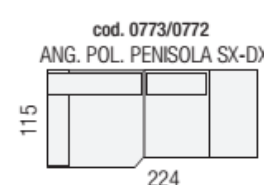

Width 123cm x Depth 155cm
x Height 74cm

cod. 0608
ANG. QUADRO CON MECC.

115

**Square Corner w/
Mechanisms**

Width 115cm x Depth 115cm
x Height 74cm

**Cod 0802
POUF RETT.**

65

80

Footstool

Width 80cm x Depth 65cm
x Height 40cm

cod. 0773/0772
ANG. POL. PENISOLA SX-DX

224

**Corner and Chair Peninsula
LHF/RHF With Mechanisms**

Width 224cm x Depth 115cm
x Height 74cm

cod. 0602
ANGOLO

136