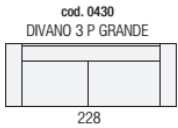

www.beadlecromeinteriors.co.uk

cod. 0430
DIVANO 3 P GRANDE

228

3 Seater Large

Width 228cm x Depth 108cm
x Height 74cm

cod. 0305
DIVANO 3P 2C

202

3 Seater 2 Cushions

Width 202cm x Depth 108cm
x Height 74cm

cod. 0210
DIVANO 2 P MAXI

182

2 Seater Maxi

Width 182cm x Depth 108cm
x Height 74cm

cod. 0200
DIVANO 2 POSTI

160

2 Seater