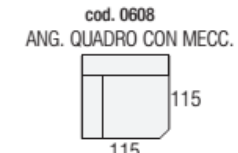

Width 78cm x Depth 108cm
x Height 74cm

cod. 0891/0890
DORM. XL SX-DX

123

**XL Chaise Longue 1 Arm
LHF/RHF**

Width 123cm x Depth 163cm
x Height 74cm

cod. 0771/0770
TERM. TRAPEZIO SX-DX

123

**Trapezoidal Terminal
LHF/RHF**

Width 123cm x Depth 155cm
x Height 74cm

cod. 0608
ANG. QUADRO CON MECC.

115

**Square Corner w/
Mechanisms**

Width 115cm x Depth 115cm
x Height 74cm

**Cod 0802
POUF RETT.**

65

80