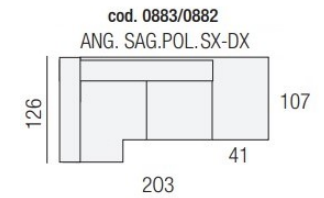

Width 123cm x Depth 155cm
x Height 74cm

cod. 0608
ANG. QUADRO CON MECC.

115

**Square Corner w/
Mechanisms**

Width 115cm x Depth 115cm
x Height 74cm

**Cod 0802
POUF RETT.**

65

80

Footstool

Width 80cm x Depth 65cm
x Height 40cm

cod. 0773/0772
ANG. POL. PENISOLA SX-DX

224

**Corner and Chair Peninsula
LHF/RHF With Mechanisms**

Width 224cm x Depth 115cm
x Height 74cm

cod. 0602
ANGOLO

136

Corner

Width 136cm x Depth 136cm
x Height 74cm

cod. 0883/0882
ANG. SAG. POL. SX-DX

203

**Square Corner And Chair
Peninsula LHF/RHF**

Width 203cm x Depth 126cm
x Height 74cm

cod. 0738/0737
POLTRONA GRANDE
LAT. SX-DX