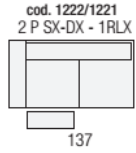

Width 179cm x Depth 108cm
x Height 74cm

cod. 0212/0211
DIV. 2 P MAXI LAT. SX-DX

159

**2 Seater Maxi Arm LHF/
RHF**

Width 159cm x Depth 108cm
x Height 74cm

cod. 0202/0201
2 POSTI LAT. SX-DX

137

2 Seater 1 Arm LHF/RHF

Width 166cm x Depth
108cm x Height 74cm

cod. 0192/0191
POLTR. XL LAT. SX-DX

143

**XL Armchair 1 Arm
LHF/RHF**

Width 143cm x Depth
108cm x Height 74cm

cod. 0193
POLTR. XL
CENTRALE

120

XL Armless Unit

205

**Large 3 Seater LHF/RHF 2
Electric Recliners**

Width 205cm x Depth
108cm x Height 74cm

cod. 1339/1338
DIV. 3P 2C SX-DX - 1 RLX

179

**3 Seater (2 Cushions) 1
Arm LHF/RHF Electric
Recliner**

Width 179cm x Depth
108cm x Height 74cm

cod. 1232/1231
2 P MAXI SX-DX - 1 RLX

159

**2 Seater Maxi With LHF/RHF
Electric Recliner**

Width 159cm x Depth 108cm x
Height 74cm

**2 Seater 1 Arm LHF/RHF
Electric Recliner**

Width 137cm x Depth
108cm x Height 74cm