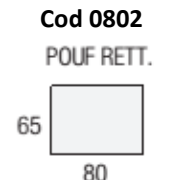

Width 123cm x Depth 155cm
x Height 74cm

cod. 0608
ANG. QUADRO CON MECC.

115

**Square Corner w/
Mechanisms**

Width 115cm x Depth 115cm
x Height 74cm

**Cod 0802
POUF RETT.**

65

80