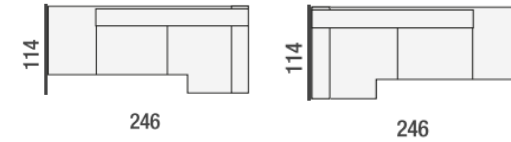

1239 216cm x 109 x 95cm H

3 Seater Sofa

Non Reclining

0305 226cm x 109 x 95cm H

0430 242cm x 109 x 95cm H

Electric Reclining

1317 226cm x 93 x 95cm H

1383 242cm x 93 x 95cm H

1397 256cm x 93 x 95cm H

3 Seater Sofa 1 recliner

Electric Reclining

LHF 1374/ RHF 1373 226cm x 109 x 95cm H

LHF 1385/ RHF 1384 242cm x 109 x 95cm H

LHF 1399/ RHF 1398 256cm x 109 x 95cm H

2 Seater Sofa 1 recliner

Electric Reclining

LHF 1236/ RHF 1235 196cm x 109 x 95cm H

LHF 1218/ RHF 1217 216cm x 109 x 95cm H

Corner Examples

0885-0884 114cm x 246cm

0883-0882 114cm x 236cm

Modular Corner Sections

Armless Chair