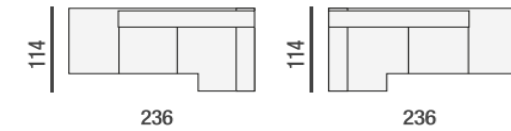

Electric Reclining

LHF 1236/ RHF 1235 196cm x 109 x 95cm H

LHF 1218/ RHF 1217 216cm x 109 x 95cm H

Corner Examples

0885-0884 114cm x 246cm

0883-0882 114cm x 236cm

Modular Corner Sections

Armless Chair

Non Reclining

- 0103 68cm x 109 x 95cm H
- 0113 78cm x 109 x 95cm H
- 0115 83cm x 109 x 95cm H
- 0104 91cm x 109 x 95cm H
- 0193 98cm x 109 x 95cm H

Electric Reclining

- 1159 68cm x 109 x 95cm H
- 1156 78cm x 109 x 95cm H
- 1153 83cm x 109 x 95cm H
- 1165 91cm x 109 x 95cm H
- 1166 98cm x 109 x 95cm H