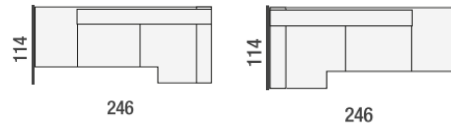

Corner Examples

0885-0884 114cm x 246cm