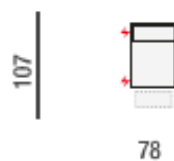

## Reclining Sofas and Chair

cod. 0103  
POLTRONA  
CENTRALE

cod. 0113  
POLTRONA  
CENTRALE MAXI

cod. 0115  
POLTRONA  
CENTRALE 2C

cod. 0104  
POLTR. GRANDE  
CENTRALE

cod. 1159  
POLTRONA  
CENTRALE RLX

cod. 1156  
POLTR. MAXI  
CENTRALE RLX

cod. 1153  
POL CENTR 2C USC  
RLX

cod. 1165  
POL GRANDE  
CENTR RLX

cod. 1166  
POL XL CENTR RLX

cod. 1244  
2 POSTI - 2 RLX

cod. 1239  
2 POSTI MAXI - 2  
RLX

cod. 1317  
3 POSTI 2C - 2 RLX