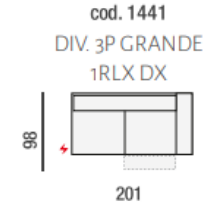

cod. 0210
DIVANO 2 P MAXI

cod. 0305
DIVANO 3P 2C

cod. 0430
DIVANO 3 POSTI
GRANDE

cod. 0877
ANGOLO POL. SX

cod. 0876
ANGOLO POL. DX

cod. 0612
ANG. QUADRO
SAGOMATO CON
MECC.

cod. 0202
2 POSTI SX

cod. 0201
2 POSTI DX

cod. 0193
POLTRONA XL
CENT

cod. 0104
POLTR. GRANDE
CENTRALE

cod. 0802
POUF
RETTANGOLARE

cod. 0115
POLTRONA
CENTRALE 2C

cod. 0113
POLTRONA
CENTRALE MAXI

cod. 0103
POLTRONA
CENTRALE