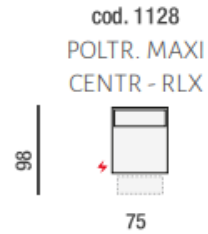

cod. 0210
DIVANO 2 P MAXI

cod. 0305
DIVANO 3P 2C

cod. 0430
DIVANO 3 POSTI
GRANDE

cod. 0877
ANGOLO POL. SX

cod. 0876
ANGOLO POL. DX

cod. 0612
ANG. QUADRO
SAGOMATO CON
MECC.

cod. 0202
2 POSTI SX

cod. 0201
2 POSTI DX

cod. 0193
POLTRONA XL
CENT

cod. 0104
POLTR. GRANDE
CENTRALE

cod. 0802
POUF
RETTANGOLARE

cod. 0115
POLTRONA
CENTRALE 2C

cod. 0113
POLTRONA
CENTRALE MAXI

cod. 0103
POLTRONA
CENTRALE