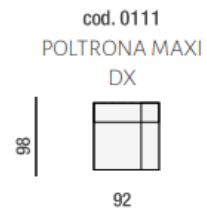

cod. 0210
DIVANO 2 P MAXI

cod. 0305
DIVANO 3P 2C

cod. 0430
DIVANO 3 POSTI
GRANDE

cod. 0877
ANGOLO POL. SX

cod. 0876
ANGOLO POL. DX

cod. 0612
ANG. QUADRO
SAGOMATO CON
MECC.

cod. 0202
2 POSTI SX

cod. 0201
2 POSTI DX

cod. 0193
POLTRONA XL
CENT

cod. 0104
POLTR. GRANDE
CENTRALE

cod. 0802
POUF
RETTANGOLARE

cod. 0115
POLTRONA
CENTRALE 2C

cod. 0113
POLTRONA
CENTRALE MAXI

cod. 0103
POLTRONA
CENTRALE