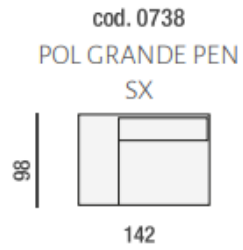

cod. 0210
DIVANO 2 P MAXI

cod. 0305
DIVANO 3P 2C

cod. 0430
DIVANO 3 POSTI
GRANDE

cod. 0877
ANGOLO POL. SX

cod. 0876
ANGOLO POL. DX

cod. 0612
ANG. QUADRO
SAGOMATO CON
MECC.

cod. 0202
2 POSTI SX

cod. 0201
2 POSTI DX

cod. 0193
POLTRONA XL
CENT

cod. 0104
POLTR. GRANDE
CENTRALE

cod. 0802
POUF
RETTANGOLARE

cod. 0115
POLTRONA
CENTRALE 2C

cod. 0113
POLTRONA
CENTRALE MAXI

cod. 0103
POLTRONA
CENTRALE