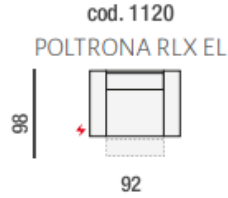

cod. 0210
DIVANO 2 P MAXI

cod. 0305
DIVANO 3P 2C

cod. 0430
DIVANO 3 POSTI
GRANDE

cod. 0877
ANGOLO POL. SX

cod. 0876
ANGOLO POL. DX

cod. 0612
ANG. QUADRO
SAGOMATO CON
MECC.

cod. 0202
2 POSTI SX

cod. 0201
2 POSTI DX

cod. 0193
POLTRONA XL
CENT

cod. 0104
POLTR. GRANDE
CENTRALE

cod. 0802
POUF
RETTANGOLARE

cod. 0115
POLTRONA
CENTRALE 2C

cod. 0113
POLTRONA
CENTRALE MAXI

cod. 0103
POLTRONA
CENTRALE