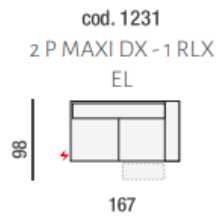

cod. 0210
DIVANO 2 P MAXI

cod. 0305
DIVANO 3P 2C

cod. 0430
DIVANO 3 POSTI
GRANDE

cod. 0877
ANGOLO POL. SX

cod. 0876
ANGOLO POL. DX

cod. 0612
ANG. QUADRO
SAGOMATO CON
MECC.

cod. 0202
2 POSTI SX

cod. 0201
2 POSTI DX

cod. 0193
POLTRONA XL
CENT

cod. 0104
POLTR. GRANDE
CENTRALE

cod. 0802
POUF
RETTANGOLARE

cod. 0115
POLTRONA
CENTRALE 2C

cod. 0113
POLTRONA
CENTRALE MAXI

cod. 0103
POLTRONA
CENTRALE