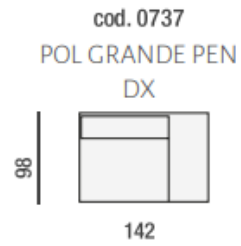

cod. 0210
DIVANO 2 P MAXI

cod. 0305
DIVANO 3P 2C

cod. 0430
DIVANO 3 POSTI
GRANDE

cod. 0877
ANGOLO POL. SX

cod. 0876
ANGOLO POL. DX

cod. 0612
ANG. QUADRO
SAGOMATO CON
MECC.

cod. 0202
2 POSTI SX

cod. 0201
2 POSTI DX

cod. 0193
POLTRONA XL
CENT

cod. 0104
POLTR. GRANDE
CENTRALE

cod. 0802
POUF
RETTANGOLARE

cod. 0115
POLTRONA
CENTRALE 2C

cod. 0113
POLTRONA
CENTRALE MAXI

cod. 0103
POLTRONA
CENTRALE