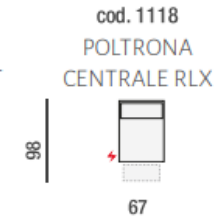

cod. 0210
DIVANO 2 P MAXI

cod. 0305
DIVANO 3P 2C

cod. 0430
DIVANO 3 POSTI
GRANDE

cod. 0877
ANGOLO POL. SX

cod. 0876
ANGOLO POL. DX

cod. 0612
ANG. QUADRO
SAGOMATO CON
MECC.

cod. 0202
2 POSTI SX

cod. 0201
2 POSTI DX

cod. 0193
POLTRONA XL
CENT

cod. 0104
POLTR. GRANDE
CENTRALE

cod. 0802
POUF
RETTANGOLARE

cod. 0115
POLTRONA
CENTRALE 2C

cod. 0113
POLTRONA
CENTRALE MAXI

cod. 0103
POLTRONA
CENTRALE