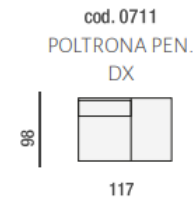

cod. 0210
DIVANO 2 P MAXI

cod. 0305
DIVANO 3P 2C

cod. 0430
DIVANO 3 POSTI
GRANDE

cod. 0877
ANGOLO POL. SX

cod. 0876
ANGOLO POL. DX

cod. 0612
ANG. QUADRO
SAGOMATO CON
MECC.

cod. 0202
2 POSTI SX

cod. 0201
2 POSTI DX

cod. 0193
POLTRONA XL
CENT

cod. 0104
POLTR. GRANDE
CENTRALE

cod. 0802
POUF
RETTANGOLARE

cod. 0115
POLTRONA
CENTRALE 2C

cod. 0113
POLTRONA
CENTRALE MAXI

cod. 0103
POLTRONA
CENTRALE