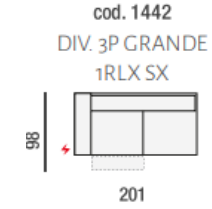

cod. 0210
DIVANO 2 P MAXI

cod. 0305
DIVANO 3P 2C

cod. 0430
DIVANO 3 POSTI
GRANDE

cod. 0877
ANGOLO POL. SX

cod. 0876
ANGOLO POL. DX

cod. 0612
ANG. QUADRO
SAGOMATO CON
MECC.

cod. 0202
2 POSTI SX

cod. 0201
2 POSTI DX

cod. 0193
POLTRONA XL
CENT

cod. 0104
POLTR. GRANDE
CENTRALE

cod. 0802
POUF
RETTANGOLARE

cod. 0115
POLTRONA
CENTRALE 2C

cod. 0113
POLTRONA
CENTRALE MAXI

cod. 0103
POLTRONA
CENTRALE