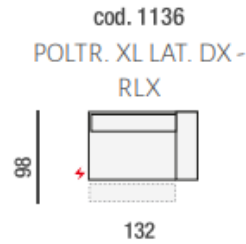

cod. 0210
DIVANO 2 P MAXI

cod. 0305
DIVANO 3P 2C

cod. 0430
DIVANO 3 POSTI
GRANDE

cod. 0877
ANGOLO POL. SX

cod. 0876
ANGOLO POL. DX

cod. 0612
ANG. QUADRO
SAGOMATO CON
MECC.

cod. 0202
2 POSTI SX

cod. 0201
2 POSTI DX

cod. 0193
POLTRONA XL
CENT

cod. 0104
POLTR. GRANDE
CENTRALE

cod. 0802
POUF
RETTANGOLARE

cod. 0115
POLTRONA
CENTRALE 2C

cod. 0113
POLTRONA
CENTRALE MAXI

cod. 0103
POLTRONA
CENTRALE