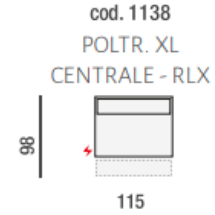

cod. 0210
DIVANO 2 P MAXI

cod. 0305
DIVANO 3P 2C

cod. 0430
DIVANO 3 POSTI
GRANDE

cod. 0877
ANGOLO POL. SX

cod. 0876
ANGOLO POL. DX

cod. 0612
ANG. QUADRO
SAGOMATO CON
MECC.

cod. 0202
2 POSTI SX

cod. 0201
2 POSTI DX

cod. 0193
POLTRONA XL
CENT

cod. 0104
POLTR. GRANDE
CENTRALE

cod. 0802
POUF
RETTANGOLARE

cod. 0115
POLTRONA
CENTRALE 2C

cod. 0113
POLTRONA
CENTRALE MAXI

cod. 0103
POLTRONA
CENTRALE