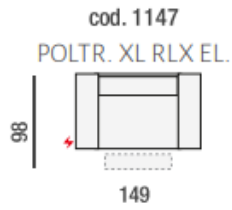

cod. 0210
DIVANO 2 P MAXI

cod. 0305
DIVANO 3P 2C

cod. 0430
DIVANO 3 POSTI
GRANDE

cod. 0877
ANGOLO POL. SX

cod. 0876
ANGOLO POL. DX

cod. 0612
ANG. QUADRO
SAGOMATO CON
MECC.

cod. 0202
2 POSTI SX

cod. 0201
2 POSTI DX

cod. 0193
POLTRONA XL
CENT

cod. 0104
POLTR. GRANDE
CENTRALE

cod. 0802
POUF
RETTANGOLARE

cod. 0115
POLTRONA
CENTRALE 2C

cod. 0113
POLTRONA
CENTRALE MAXI

cod. 0103
POLTRONA
CENTRALE