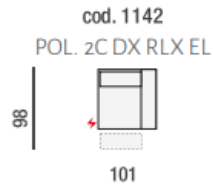

cod. 0210
DIVANO 2 P MAXI

cod. 0305
DIVANO 3P 2C

cod. 0430
DIVANO 3 POSTI
GRANDE

cod. 0877
ANGOLO POL. SX

cod. 0876
ANGOLO POL. DX

cod. 0612
ANG. QUADRO
SAGOMATO CON
MECC.

cod. 0202
2 POSTI SX

cod. 0201
2 POSTI DX

cod. 0193
POLTRONA XL
CENT

cod. 0104
POLTR. GRANDE
CENTRALE

cod. 0802
POUF
RETTANGOLARE

cod. 0115
POLTRONA
CENTRALE 2C

cod. 0113
POLTRONA
CENTRALE MAXI

cod. 0103
POLTRONA
CENTRALE