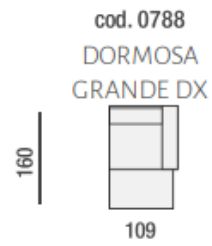

cod. 0210
DIVANO 2 P MAXI

cod. 0305
DIVANO 3P 2C

cod. 0430
DIVANO 3 POSTI
GRANDE

cod. 0877
ANGOLO POL. SX

cod. 0876
ANGOLO POL. DX

cod. 0612
ANG. QUADRO
SAGOMATO CON
MECC.

cod. 0202
2 POSTI SX

cod. 0201
2 POSTI DX

cod. 0193
POLTRONA XL
CENT

cod. 0104
POLTR. GRANDE
CENTRALE

cod. 0802
POUF
RETTANGOLARE

cod. 0115
POLTRONA
CENTRALE 2C

cod. 0113
POLTRONA
CENTRALE MAXI

cod. 0103
POLTRONA
CENTRALE