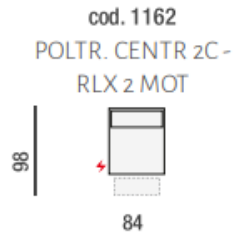

cod. 0210
DIVANO 2 P MAXI

cod. 0305
DIVANO 3P 2C

cod. 0430
DIVANO 3 POSTI
GRANDE

cod. 0877
ANGOLO POL. SX

cod. 0876
ANGOLO POL. DX

cod. 0612
ANG. QUADRO
SAGOMATO CON
MECC.

cod. 0202
2 POSTI SX

cod. 0201
2 POSTI DX

cod. 0193
POLTRONA XL
CENT

cod. 0104
POLTR. GRANDE
CENTRALE

cod. 0802
POUF
RETTANGOLARE

cod. 0115
POLTRONA
CENTRALE 2C

cod. 0113
POLTRONA
CENTRALE MAXI

cod. 0103
POLTRONA
CENTRALE