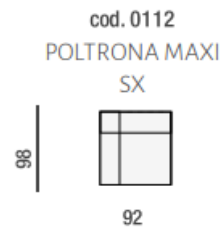

cod. 0210
DIVANO 2 P MAXI

cod. 0305
DIVANO 3P 2C

cod. 0430
DIVANO 3 POSTI
GRANDE

cod. 0877
ANGOLO POL. SX

cod. 0876
ANGOLO POL. DX

cod. 0612
ANG. QUADRO
SAGOMATO CON
MECC.

cod. 0202
2 POSTI SX

cod. 0201
2 POSTI DX

cod. 0193
POLTRONA XL
CENT

cod. 0104
POLTR. GRANDE
CENTRALE

cod. 0802
POUF
RETTANGOLARE

cod. 0115
POLTRONA
CENTRALE 2C

cod. 0113
POLTRONA
CENTRALE MAXI

cod. 0103
POLTRONA
CENTRALE