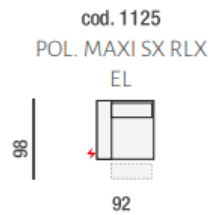

cod. 0210
DIVANO 2 P MAXI

cod. 0305
DIVANO 3P 2C

cod. 0430
DIVANO 3 POSTI
GRANDE

cod. 0877
ANGOLO POL. SX

cod. 0876
ANGOLO POL. DX

cod. 0612
ANG. QUADRO
SAGOMATO CON
MECC.

cod. 0202
2 POSTI SX

cod. 0201
2 POSTI DX

cod. 0193
POLTRONA XL
CENT

cod. 0104
POLTR. GRANDE
CENTRALE

cod. 0802
POUF
RETTANGOLARE

cod. 0115
POLTRONA
CENTRALE 2C

cod. 0113
POLTRONA
CENTRALE MAXI

cod. 0103
POLTRONA
CENTRALE