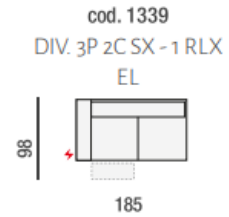

cod. 0210
DIVANO 2 P MAXI

cod. 0305
DIVANO 3P 2C

cod. 0430
DIVANO 3 POSTI
GRANDE

cod. 0877
ANGOLO POL. SX

cod. 0876
ANGOLO POL. DX

cod. 0612
ANG. QUADRO
SAGOMATO CON
MECC.

cod. 0202
2 POSTI SX

cod. 0201
2 POSTI DX

cod. 0193
POLTRONA XL
CENT

cod. 0104
POLTR. GRANDE
CENTRALE

cod. 0802
POUF
RETTANGOLARE

cod. 0115
POLTRONA
CENTRALE 2C

cod. 0113
POLTRONA
CENTRALE MAXI

cod. 0103
POLTRONA
CENTRALE