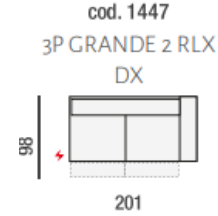

cod. 0210
DIVANO 2 P MAXI

cod. 0305
DIVANO 3P 2C

cod. 0430
DIVANO 3 POSTI
GRANDE

cod. 0877
ANGOLO POL. SX

cod. 0876
ANGOLO POL. DX

cod. 0612
ANG. QUADRO
SAGOMATO CON
MECC.

cod. 0202
2 POSTI SX

cod. 0201
2 POSTI DX

cod. 0193
POLTRONA XL
CENT

cod. 0104
POLTR. GRANDE
CENTRALE

cod. 0802
POUF
RETTANGOLARE

cod. 0115
POLTRONA
CENTRALE 2C

cod. 0113
POLTRONA
CENTRALE MAXI

cod. 0103
POLTRONA
CENTRALE