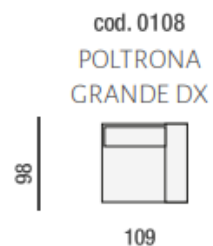

cod. 0210
DIVANO 2 P MAXI

cod. 0305
DIVANO 3P 2C

cod. 0430
DIVANO 3 POSTI
GRANDE

cod. 0877
ANGOLO POL. SX

cod. 0876
ANGOLO POL. DX

cod. 0612
ANG. QUADRO
SAGOMATO CON
MECC.

cod. 0202
2 POSTI SX

cod. 0201
2 POSTI DX