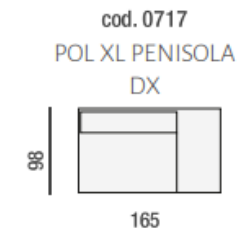

Beadle Crome Interiors Town Centre 44/52 Oxford Road Reading Berkshire RG1 7LA
T 0118 958 1356 W www.beadlecromeinteriors.co.uk

www.beadlecromeinteriors.co.uk

cod. 0100
POLTRONA

cod. 0176
POLTR. XL

cod. 0200
DIVANO 2 POSTI

cod. 0210
DIVANO 2 P MAXI

cod. 0305
DIVANO 3P 2C

cod. 0430
DIVANO 3 POSTI
GRANDE

cod. 0877
ANGOLO POL. SX

cod. 0876
ANGOLO POL. DX

cod. 0612
ANG. QUADRO
SAGOMATO CON
MECC.

cod. 0202
2 POSTI SX

cod. 0201
2 POSTI DX