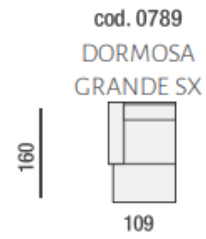

cod. 0210
DIVANO 2 P MAXI

cod. 0305
DIVANO 3P 2C

cod. 0430
DIVANO 3 POSTI
GRANDE

cod. 0877
ANGOLO POL. SX

cod. 0876
ANGOLO POL. DX

cod. 0612
ANG. QUADRO
SAGOMATO CON
MECC.

cod. 0202
2 POSTI SX

cod. 0201
2 POSTI DX

cod. 0193
POLTRONA XL
CENT

cod. 0104
POLTR. GRANDE
CENTRALE

cod. 0802
POUF
RETTANGOLARE

cod. 0115
POLTRONA
CENTRALE 2C

cod. 0113
POLTRONA
CENTRALE MAXI

cod. 0103
POLTRONA
CENTRALE