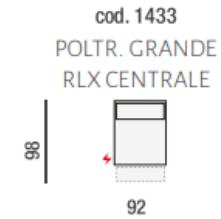

cod. 0210
DIVANO 2 P MAXI

cod. 0305
DIVANO 3P 2C

cod. 0430
DIVANO 3 POSTI
GRANDE

cod. 0877
ANGOLO POL. SX

cod. 0876
ANGOLO POL. DX

cod. 0612
ANG. QUADRO
SAGOMATO CON
MECC.

cod. 0202
2 POSTI SX

cod. 0201
2 POSTI DX

cod. 0193
POLTRONA XL
CENT

cod. 0104
POLTR. GRANDE
CENTRALE

cod. 0802
POUF
RETTANGOLARE

cod. 0115
POLTRONA
CENTRALE 2C

cod. 0113
POLTRONA
CENTRALE MAXI

cod. 0103
POLTRONA
CENTRALE