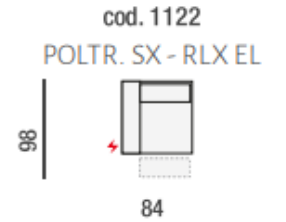

cod. 0210
DIVANO 2 P MAXI

cod. 0305
DIVANO 3P 2C

cod. 0430
DIVANO 3 POSTI
GRANDE

cod. 0877
ANGOLO POL. SX

cod. 0876
ANGOLO POL. DX

cod. 0612
ANG. QUADRO
SAGOMATO CON
MECC.

cod. 0202
2 POSTI SX

cod. 0201
2 POSTI DX

cod. 0193
POLTRONA XL
CENT

cod. 0104
POLTR. GRANDE
CENTRALE

cod. 0802
POUF
RETTANGOLARE

cod. 0115
POLTRONA
CENTRALE 2C

cod. 0113
POLTRONA
CENTRALE MAXI

cod. 0103
POLTRONA
CENTRALE