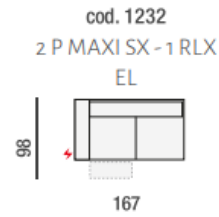

cod. 0210
DIVANO 2 P MAXI

cod. 0305
DIVANO 3P 2C

cod. 0430
DIVANO 3 POSTI
GRANDE

cod. 0877
ANGOLO POL. SX

cod. 0876
ANGOLO POL. DX

cod. 0612
ANG. QUADRO
SAGOMATO CON
MECC.

cod. 0202
2 POSTI SX

cod. 0201
2 POSTI DX

cod. 0193
POLTRONA XL
CENT

cod. 0104
POLTR. GRANDE
CENTRALE

cod. 0802
POUF
RETTANGOLARE

cod. 0115
POLTRONA
CENTRALE 2C

cod. 0113
POLTRONA
CENTRALE MAXI

cod. 0103
POLTRONA
CENTRALE