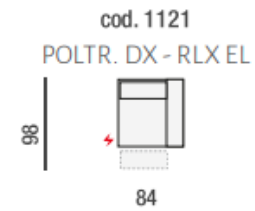

cod. 0210
DIVANO 2 P MAXI

cod. 0305
DIVANO 3P 2C

cod. 0430
DIVANO 3 POSTI
GRANDE

cod. 0877
ANGOLO POL. SX

cod. 0876
ANGOLO POL. DX

cod. 0612
ANG. QUADRO
SAGOMATO CON
MECC.

cod. 0202
2 POSTI SX

cod. 0201
2 POSTI DX

cod. 0193
POLTRONA XL
CENT

cod. 0104
POLTR. GRANDE
CENTRALE

cod. 0802
POUF
RETTANGOLARE

cod. 0115
POLTRONA
CENTRALE 2C

cod. 0113
POLTRONA
CENTRALE MAXI

cod. 0103
POLTRONA
CENTRALE