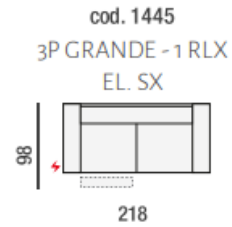

cod. 0210
DIVANO 2 P MAXI

cod. 0305
DIVANO 3P 2C

cod. 0430
DIVANO 3 POSTI
GRANDE

cod. 0877
ANGOLO POL. SX

cod. 0876
ANGOLO POL. DX

cod. 0612
ANG. QUADRO
SAGOMATO CON
MECC.

cod. 0202
2 POSTI SX

cod. 0201
2 POSTI DX

cod. 0193
POLTRONA XL
CENT

cod. 0104
POLTR. GRANDE
CENTRALE

cod. 0802
POUF
RETTANGOLARE

cod. 0115
POLTRONA
CENTRALE 2C

cod. 0113
POLTRONA
CENTRALE MAXI

cod. 0103
POLTRONA
CENTRALE