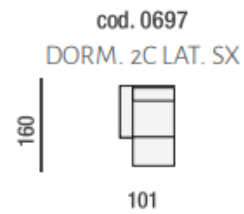

cod. 0210
DIVANO 2 P MAXI

cod. 0305
DIVANO 3P 2C

cod. 0430
DIVANO 3 POSTI
GRANDE

cod. 0877
ANGOLO POL. SX

cod. 0876
ANGOLO POL. DX

cod. 0612
ANG. QUADRO
SAGOMATO CON
MECC.

cod. 0202
2 POSTI SX

cod. 0201
2 POSTI DX

cod. 0193
POLTRONA XL
CENT

cod. 0104
POLTR. GRANDE
CENTRALE

cod. 0802
POUF
RETTANGOLARE

cod. 0115
POLTRONA
CENTRALE 2C

cod. 0113
POLTRONA
CENTRALE MAXI

cod. 0103
POLTRONA
CENTRALE