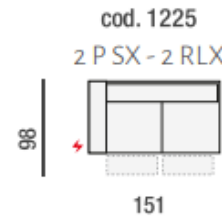

cod. 0210
DIVANO 2 P MAXI

cod. 0305
DIVANO 3P 2C

cod. 0430
DIVANO 3 POSTI
GRANDE

cod. 0877
ANGOLO POL. SX

cod. 0876
ANGOLO POL. DX

cod. 0612
ANG. QUADRO
SAGOMATO CON
MECC.

cod. 0202
2 POSTI SX

cod. 0201
2 POSTI DX

cod. 0193
POLTRONA XL
CENT

cod. 0104
POLTR. GRANDE
CENTRALE

cod. 0802
POUF
RETTANGOLARE

cod. 0115
POLTRONA
CENTRALE 2C

cod. 0113
POLTRONA
CENTRALE MAXI

cod. 0103
POLTRONA
CENTRALE