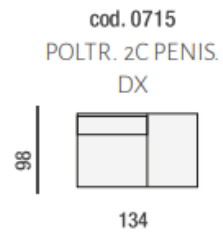

cod. 0210
DIVANO 2 P MAXI

cod. 0305
DIVANO 3P 2C

cod. 0430
DIVANO 3 POSTI
GRANDE

cod. 0877
ANGOLO POL. SX

cod. 0876
ANGOLO POL. DX

cod. 0612
ANG. QUADRO
SAGOMATO CON
MECC.

cod. 0202
2 POSTI SX

cod. 0201
2 POSTI DX

cod. 0193
POLTRONA XL
CENT

cod. 0104
POLTR. GRANDE
CENTRALE

cod. 0802
POUF
RETTANGOLARE

cod. 0115
POLTRONA
CENTRALE 2C

cod. 0113
POLTRONA
CENTRALE MAXI

cod. 0103
POLTRONA
CENTRALE