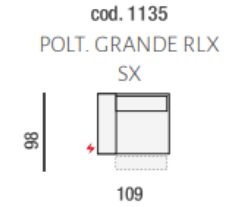

cod. 0210
DIVANO 2 P MAXI

cod. 0305
DIVANO 3P 2C

cod. 0430
DIVANO 3 POSTI
GRANDE

cod. 0877
ANGOLO POL. SX

cod. 0876
ANGOLO POL. DX

cod. 0612
ANG. QUADRO
SAGOMATO CON
MECC.

cod. 0202
2 POSTI SX

cod. 0201
2 POSTI DX

cod. 0193
POLTRONA XL
CENT

cod. 0104
POLTR. GRANDE
CENTRALE

cod. 0802
POUF
RETTANGOLARE

cod. 0115
POLTRONA
CENTRALE 2C

cod. 0113
POLTRONA
CENTRALE MAXI

cod. 0103
POLTRONA
CENTRALE