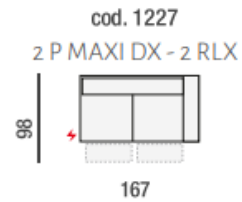

cod. 0210
DIVANO 2 P MAXI

cod. 0305
DIVANO 3P 2C

cod. 0430
DIVANO 3 POSTI
GRANDE

cod. 0877
ANGOLO POL. SX

cod. 0876
ANGOLO POL. DX

cod. 0612
ANG. QUADRO
SAGOMATO CON
MECC.

cod. 0202
2 POSTI SX

cod. 0201
2 POSTI DX

cod. 0193
POLTRONA XL
CENT

cod. 0104
POLTR. GRANDE
CENTRALE

cod. 0802
POUF
RETTANGOLARE

cod. 0115
POLTRONA
CENTRALE 2C

cod. 0113
POLTRONA
CENTRALE MAXI

cod. 0103
POLTRONA
CENTRALE