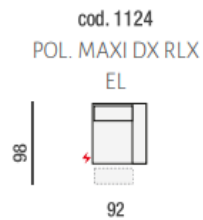

cod. 0210
DIVANO 2 P MAXI

cod. 0305
DIVANO 3P 2C

cod. 0430
DIVANO 3 POSTI
GRANDE

cod. 0877
ANGOLO POL. SX

cod. 0876
ANGOLO POL. DX

cod. 0612
ANG. QUADRO
SAGOMATO CON
MECC.

cod. 0202
2 POSTI SX

cod. 0201
2 POSTI DX

cod. 0193
POLTRONA XL
CENT

cod. 0104
POLTR. GRANDE
CENTRALE

cod. 0802
POUF
RETTANGOLARE

cod. 0115
POLTRONA
CENTRALE 2C

cod. 0113
POLTRONA
CENTRALE MAXI

cod. 0103
POLTRONA
CENTRALE