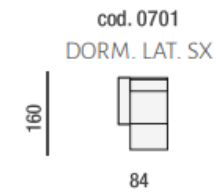

cod. 0210
DIVANO 2 P MAXI

cod. 0305
DIVANO 3P 2C

cod. 0430
DIVANO 3 POSTI
GRANDE

cod. 0877
ANGOLO POL. SX

cod. 0876
ANGOLO POL. DX

cod. 0612
ANG. QUADRO
SAGOMATO CON
MECC.

cod. 0202
2 POSTI SX

cod. 0201
2 POSTI DX

cod. 0193
POLTRONA XL
CENT

cod. 0104
POLTR. GRANDE
CENTRALE

cod. 0802
POUF
RETTANGOLARE

cod. 0115
POLTRONA
CENTRALE 2C

cod. 0113
POLTRONA
CENTRALE MAXI

cod. 0103
POLTRONA
CENTRALE