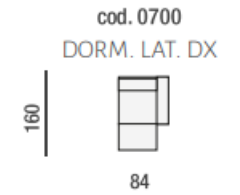

cod. 0210
DIVANO 2 P MAXI

cod. 0305
DIVANO 3P 2C

cod. 0430
DIVANO 3 POSTI
GRANDE

cod. 0877
ANGOLO POL. SX

cod. 0876
ANGOLO POL. DX

cod. 0612
ANG. QUADRO
SAGOMATO CON
MECC.

cod. 0202
2 POSTI SX

cod. 0201
2 POSTI DX

cod. 0193
POLTRONA XL
CENT

cod. 0104
POLTR. GRANDE
CENTRALE

cod. 0802
POUF
RETTANGOLARE

cod. 0115
POLTRONA
CENTRALE 2C

cod. 0113
POLTRONA
CENTRALE MAXI

cod. 0103
POLTRONA
CENTRALE