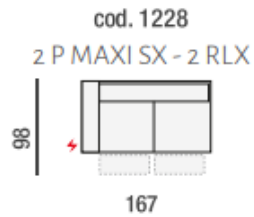

cod. 0210
DIVANO 2 P MAXI

cod. 0305
DIVANO 3P 2C

cod. 0430
DIVANO 3 POSTI
GRANDE

cod. 0877
ANGOLO POL. SX

cod. 0876
ANGOLO POL. DX

cod. 0612
ANG. QUADRO
SAGOMATO CON
MECC.

cod. 0202
2 POSTI SX

cod. 0201
2 POSTI DX

cod. 0193
POLTRONA XL
CENT

cod. 0104
POLTR. GRANDE
CENTRALE

cod. 0802
POUF
RETTANGOLARE

cod. 0115
POLTRONA
CENTRALE 2C

cod. 0113
POLTRONA
CENTRALE MAXI

cod. 0103
POLTRONA
CENTRALE