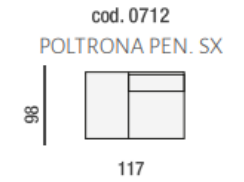

cod. 0210
DIVANO 2 P MAXI

cod. 0305
DIVANO 3P 2C

cod. 0430
DIVANO 3 POSTI
GRANDE

cod. 0877
ANGOLO POL. SX

cod. 0876
ANGOLO POL. DX

cod. 0612
ANG. QUADRO
SAGOMATO CON
MECC.

cod. 0202
2 POSTI SX

cod. 0201
2 POSTI DX

cod. 0193
POLTRONA XL
CENT

cod. 0104
POLTR. GRANDE
CENTRALE

cod. 0802
POUF
RETTANGOLARE

cod. 0115
POLTRONA
CENTRALE 2C

cod. 0113
POLTRONA
CENTRALE MAXI

cod. 0103
POLTRONA
CENTRALE