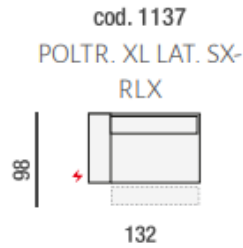

cod. 0210
DIVANO 2 P MAXI

cod. 0305
DIVANO 3P 2C

cod. 0430
DIVANO 3 POSTI
GRANDE

cod. 0877
ANGOLO POL. SX

cod. 0876
ANGOLO POL. DX

cod. 0612
ANG. QUADRO
SAGOMATO CON
MECC.

cod. 0202
2 POSTI SX

cod. 0201
2 POSTI DX

cod. 0193
POLTRONA XL
CENT

cod. 0104
POLTR. GRANDE
CENTRALE

cod. 0802
POUF
RETTANGOLARE

cod. 0115
POLTRONA
CENTRALE 2C

cod. 0113
POLTRONA
CENTRALE MAXI

cod. 0103
POLTRONA
CENTRALE