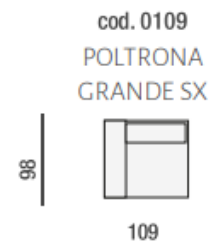

cod. 0210
DIVANO 2 P MAXI

cod. 0305
DIVANO 3P 2C

cod. 0430
DIVANO 3 POSTI
GRANDE

cod. 0877
ANGOLO POL. SX

cod. 0876
ANGOLO POL. DX

cod. 0612
ANG. QUADRO
SAGOMATO CON
MECC.

cod. 0202
2 POSTI SX

cod. 0201
2 POSTI DX