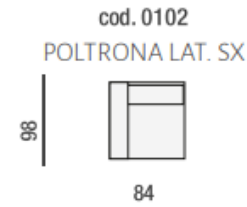

cod. 0210
DIVANO 2 P MAXI

cod. 0305
DIVANO 3P 2C

cod. 0430
DIVANO 3 POSTI
GRANDE

cod. 0877
ANGOLO POL. SX

cod. 0876
ANGOLO POL. DX

cod. 0612
ANG. QUADRO
SAGOMATO CON
MECC.

cod. 0202
2 POSTI SX

cod. 0201
2 POSTI DX

cod. 0193
POLTRONA XL
CENT

cod. 0104
POLTR. GRANDE
CENTRALE

cod. 0802
POUF
RETTANGOLARE

cod. 0115
POLTRONA
CENTRALE 2C

cod. 0113
POLTRONA
CENTRALE MAXI

cod. 0103
POLTRONA
CENTRALE