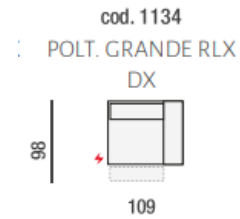

cod. 0210
DIVANO 2 P MAXI

cod. 0305
DIVANO 3P 2C

cod. 0430
DIVANO 3 POSTI
GRANDE

cod. 0877
ANGOLO POL. SX

cod. 0876
ANGOLO POL. DX

cod. 0612
ANG. QUADRO
SAGOMATO CON
MECC.

cod. 0202
2 POSTI SX

cod. 0201
2 POSTI DX

cod. 0193
POLTRONA XL
CENT

cod. 0104
POLTR. GRANDE
CENTRALE

cod. 0802
POUF
RETTANGOLARE

cod. 0115
POLTRONA
CENTRALE 2C

cod. 0113
POLTRONA
CENTRALE MAXI

cod. 0103
POLTRONA
CENTRALE