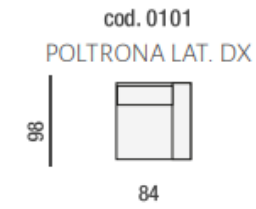

cod. 0210
DIVANO 2 P MAXI

cod. 0305
DIVANO 3P 2C

cod. 0430
DIVANO 3 POSTI
GRANDE

cod. 0877
ANGOLO POL. SX

cod. 0876
ANGOLO POL. DX

cod. 0612
ANG. QUADRO
SAGOMATO CON
MECC.

cod. 0202
2 POSTI SX

cod. 0201
2 POSTI DX

cod. 0193
POLTRONA XL
CENT

cod. 0104
POLTR. GRANDE
CENTRALE

cod. 0802
POUF
RETTANGOLARE

cod. 0115
POLTRONA
CENTRALE 2C

cod. 0113
POLTRONA
CENTRALE MAXI

cod. 0103
POLTRONA
CENTRALE