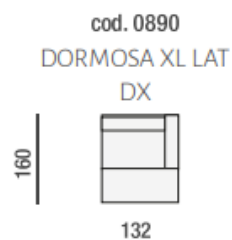

Beadle Crome Interiors Town Centre 44/52 Oxford Road Reading Berkshire RG1 7LA
T 0118 958 1356 W www.beadlecromeinteriors.co.uk

www.beadlecromeinteriors.co.uk

cod. 0100
POLTRONA

cod. 0176
POLTR. XL

cod. 0200
DIVANO 2 POSTI

cod. 0210
DIVANO 2 P MAXI

cod. 0305
DIVANO 3P 2C

cod. 0430
DIVANO 3 POSTI
GRANDE

cod. 0877
ANGOLO POL. SX

cod. 0876
ANGOLO POL. DX

cod. 0612
ANG. QUADRO
SAGOMATO CON
MECC.

cod. 0202
2 POSTI SX

cod. 0201
2 POSTI DX