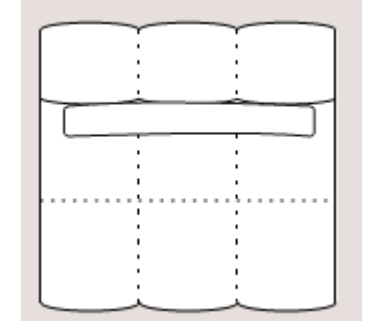

Sofas

Small Sofa

Width 226cm x Depth 117cm x Height 73cm

Medium Sofa

Width 306cm x Depth 117cm x Height 73cm

Large Sofa

Width 386cm x Depth 117cm x Height 73cm

Peninsulas

120cm x 120cm

Modular Corner Range

Corner Section

117cm x 117cm x Height 73cm

2 Seater 1 Arm Left or Right Facing

153cm x 117cm x Height 73cm

3 Seater 1 Arm Left or Right Facing

193cm x 117cm x Height 73cm

1 Seat Left or Right Facing

113cm x 117cm x Height 73cm

Armless Units

Small

80cm x 117cm x Height 73cm

Medium

120cm x 117cm x Height 73cm

Large

160cm x 117cm x Height 73cm